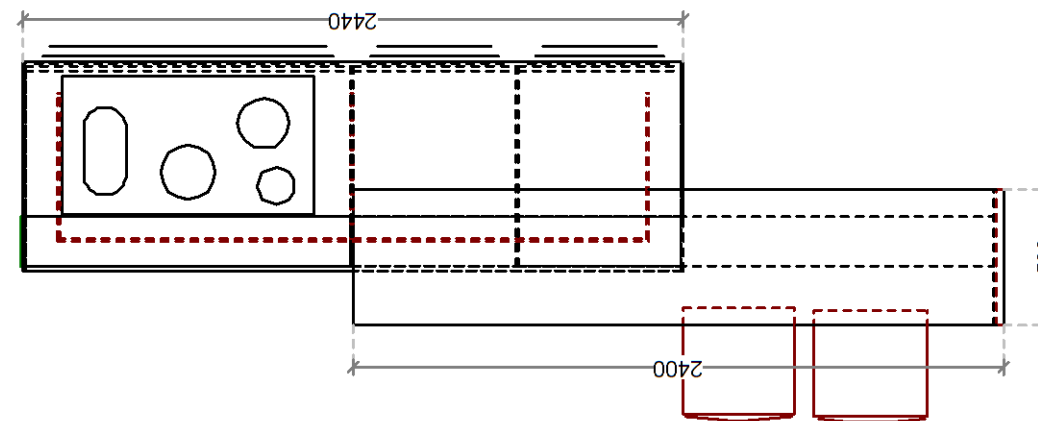

## Ausstellungsküche Porsche Design Kitchen P 7350

Ausführung Fronten  
grifflos Eiche Driftwood / Glas Deep Black Hochglanz

Barelement  
Eiche Driftwood

Arbeitsplatten  
Glas Deep Black satiniert (matt), 12mm stark