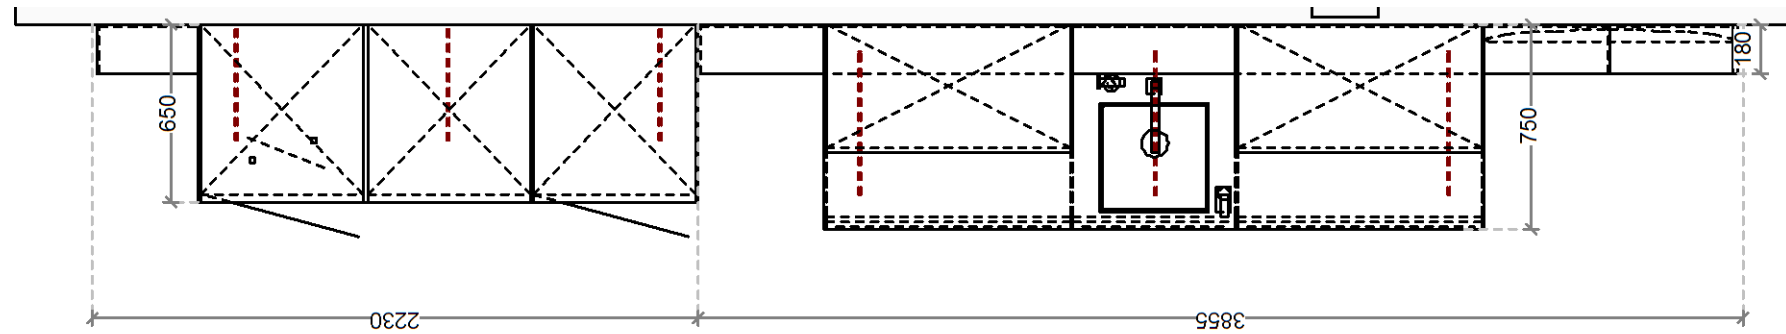

## Ausstellungsküche Porsche Design Kitchen P 7350

Ausführung Fronten  
grifflos Eiche Driftwood / Glas Deep Black Hochglanz

Barelement  
Eiche Driftwood

Arbeitsplatten  
Glas Deep Black satiniert (matt), 12mm stark